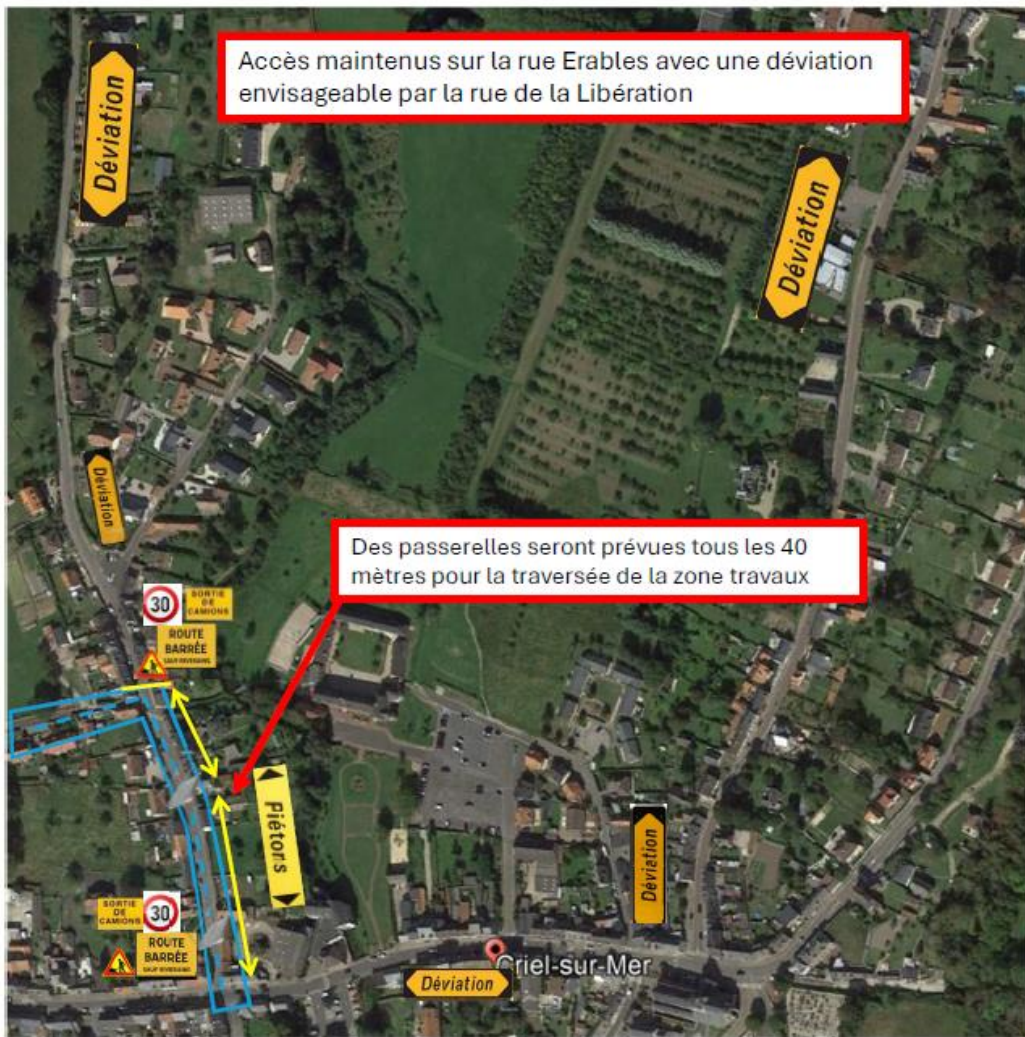

Assainissement Eau potable Criel Bourg

PHASE 4 du 12/11 au 12/12