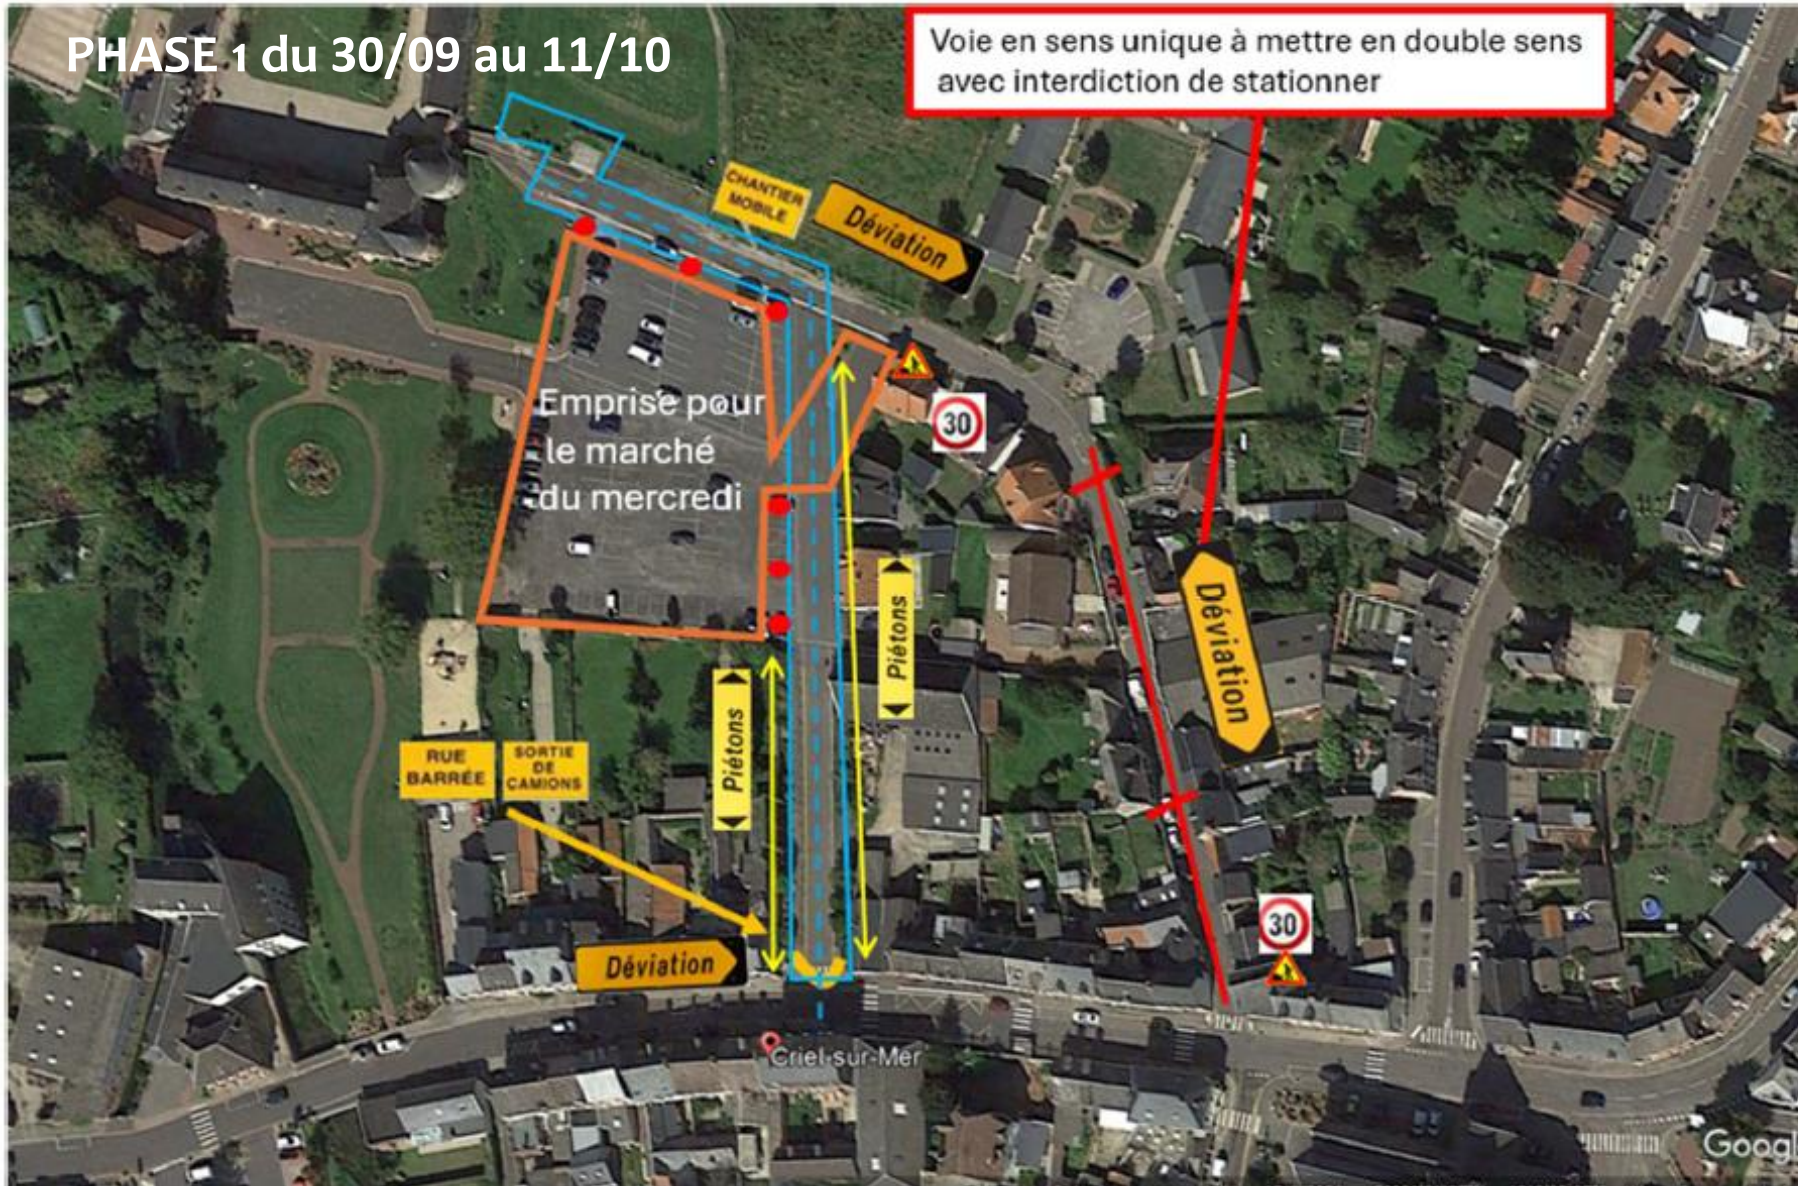

- **Maître d’Ouvrage : SIEA Caux Nord Est**
Place du Général de Gaulle – Criel sur Mer
02 35 82 87 23

- **Maître d’Œuvre : Sylvain GODU**
St Martin de Boscherville
07 67 79 27 81

- **Entreprise : DR**
ZA du Pucheuil – Saint Saëns
Conducteur de Travaux : Micaël DIEULOIS
06 35 11 59 58

- **Travaux financés par :**

Assainissement Eau potable Criel Bourg

- PHASE 1 du 30 septembre au 11 octobre
- PHASE 2 du 14 octobre au 27 novembre
- PHASE 3 du 04 novembre au 14 novembre
- PHASE 4 du 12 novembre au 12 décembre
- PHASE 5 du 02 décembre au 12 décembre
- PHASE 6 du 02 décembre au 21 janvier 2025 (Période Noël du 23/12 au 3/01)
- PHASE 7 du 20 janvier au 19 février 2025
- PHASE 8 du 10 février au 21 février 2025

Assainissement Eau potable Criel Bourg

PHASE 1 du 30/09 au 11/10

Voie en sens unique à mettre en double sens avec interdiction de stationner

Assainissement Eau potable Criel Bourg

 K5  Cheminement piéton

PHASE 2 du 14/10 au 27/11