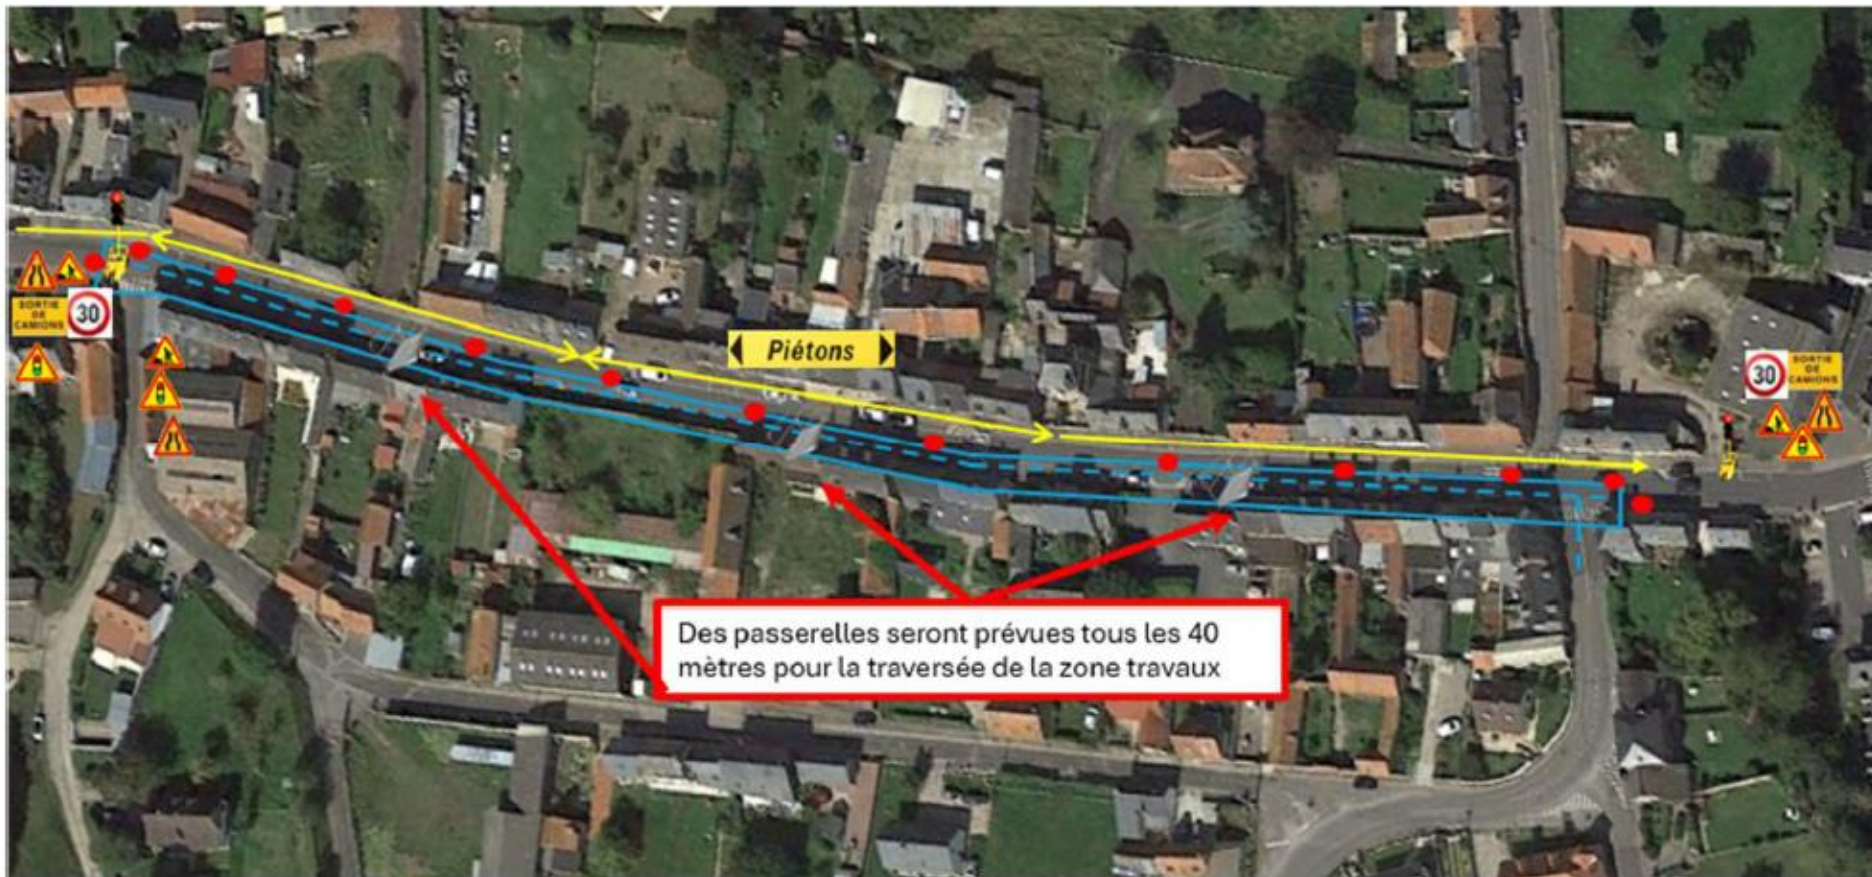

Assainissement Eau potable Criel Bourg

● K5

Cheminement piéton

PHASE 6 du 02/12 au 20/01

Zone de travaux