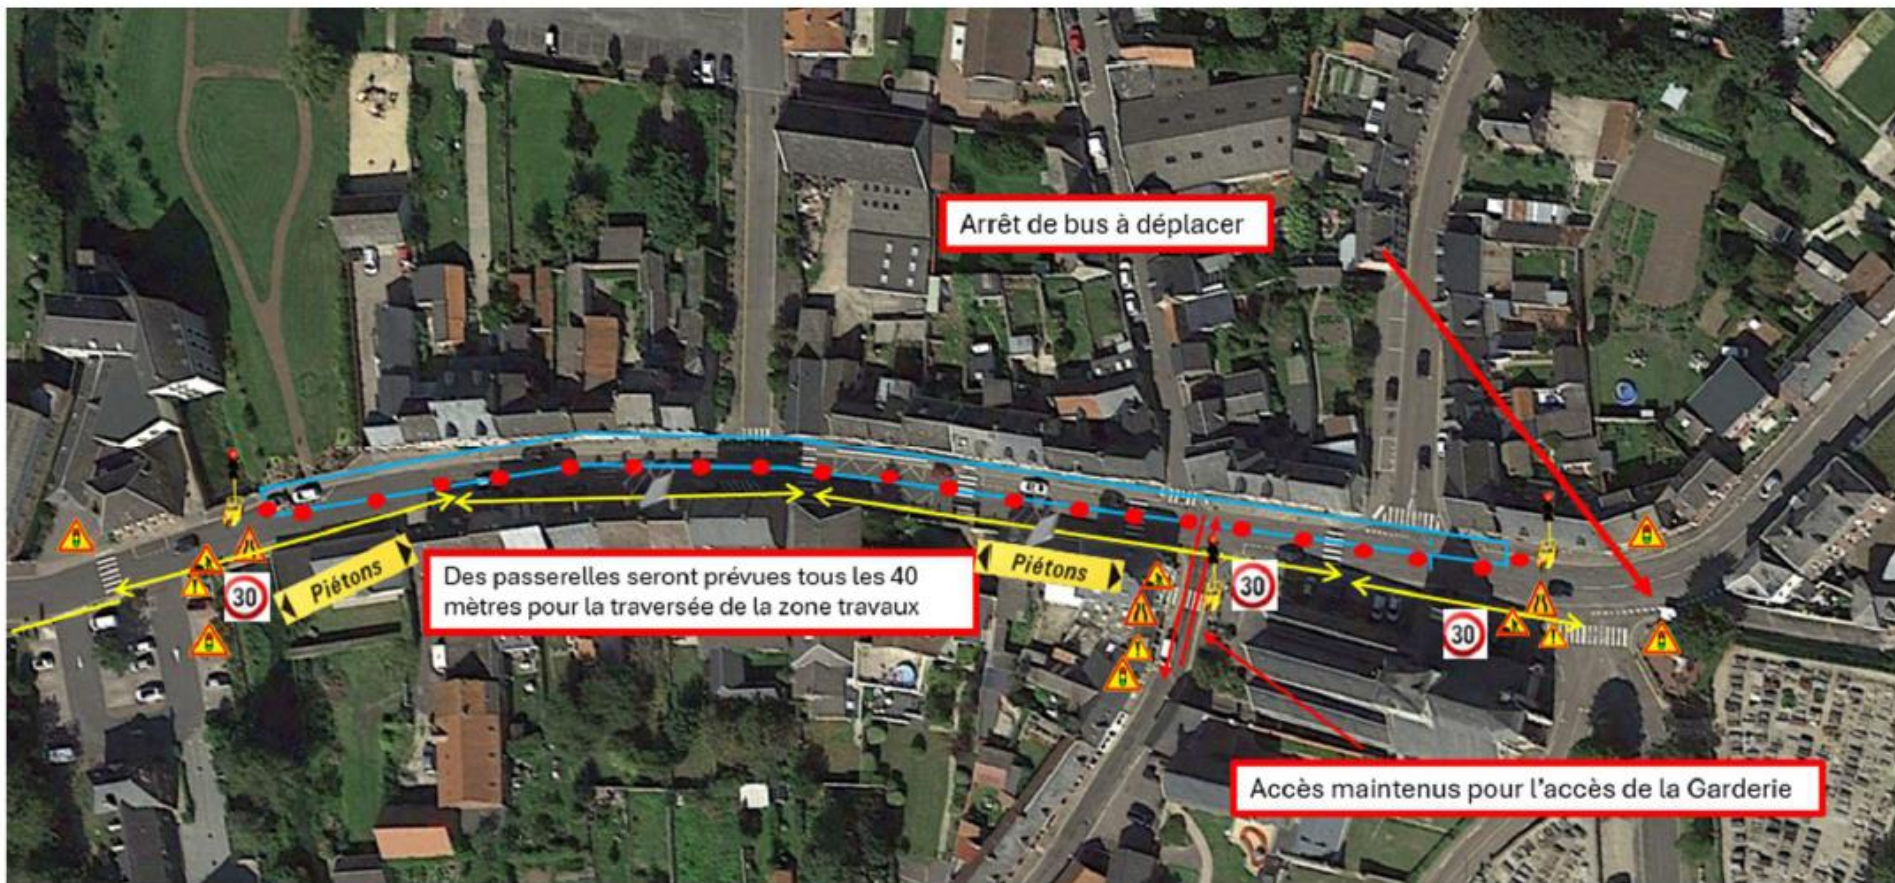

Assainissement Eau potable Criel Bourg

K5

Cheminement piéton

Zone de travaux

PHASE 2 BIS du 14/10 au 27/11