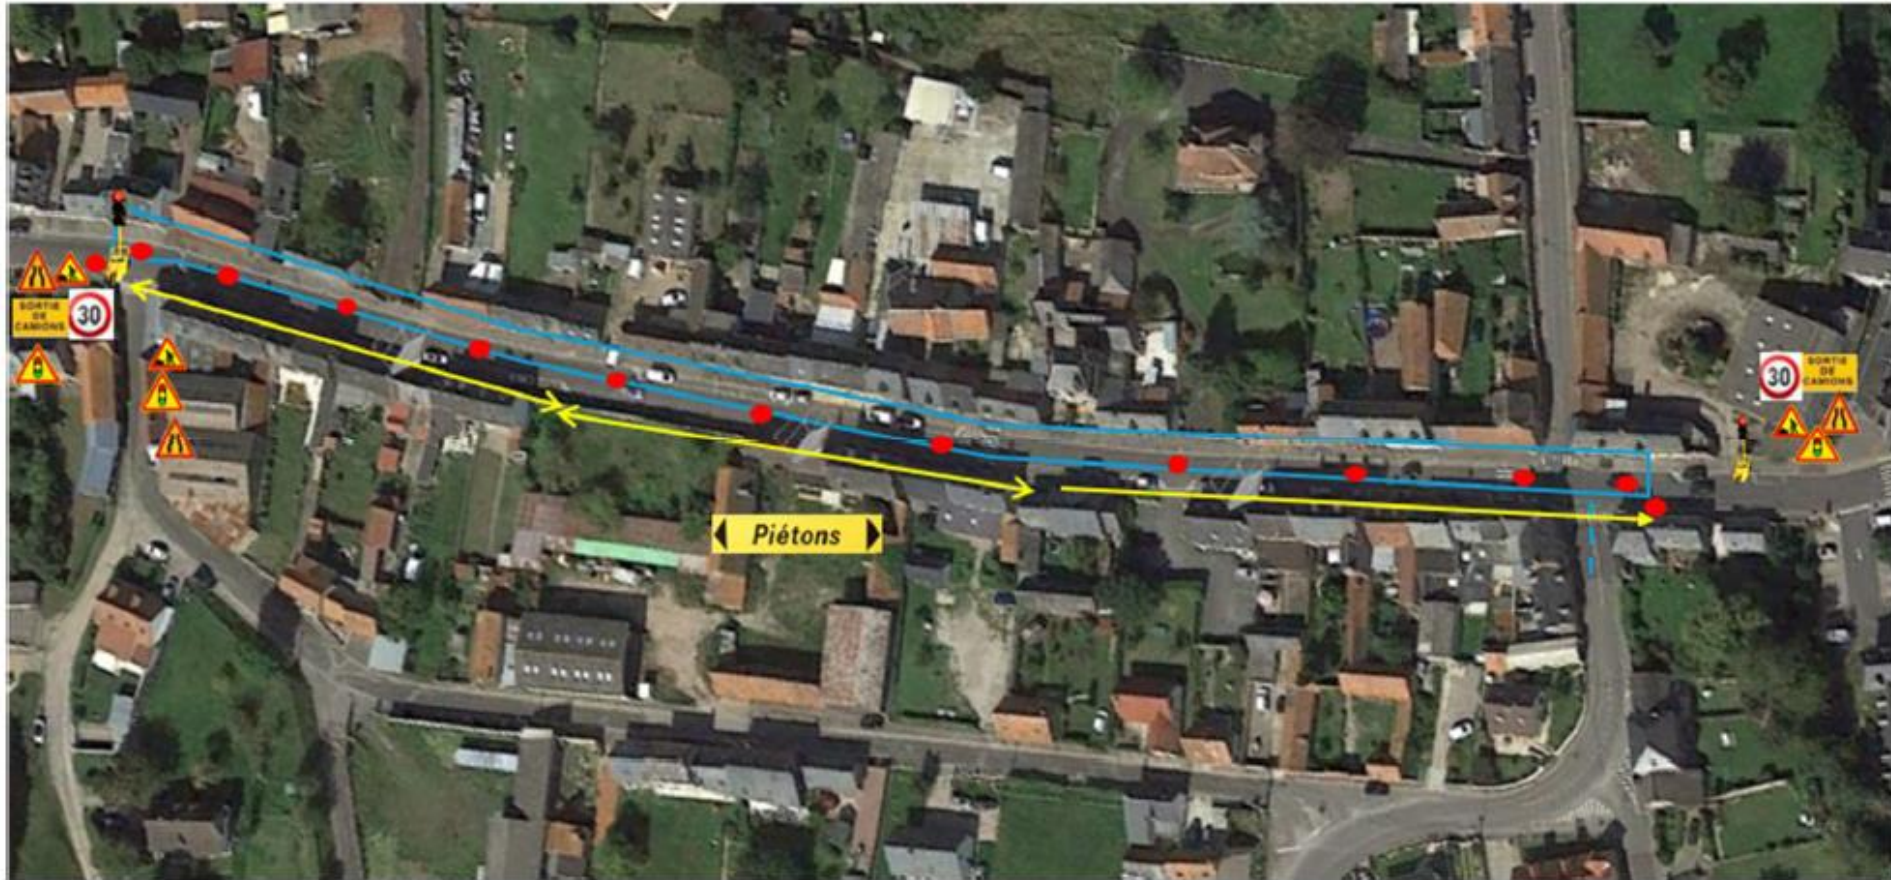

PHASE 5 du 02 au 12/12

Assainissement Eau potable Criel Bourg

● K5

Cheminement piéton

PHASE 6 du 02/12 au 20/01

Zone de travaux

Assainissement Eau potable Criel Bourg

● K5