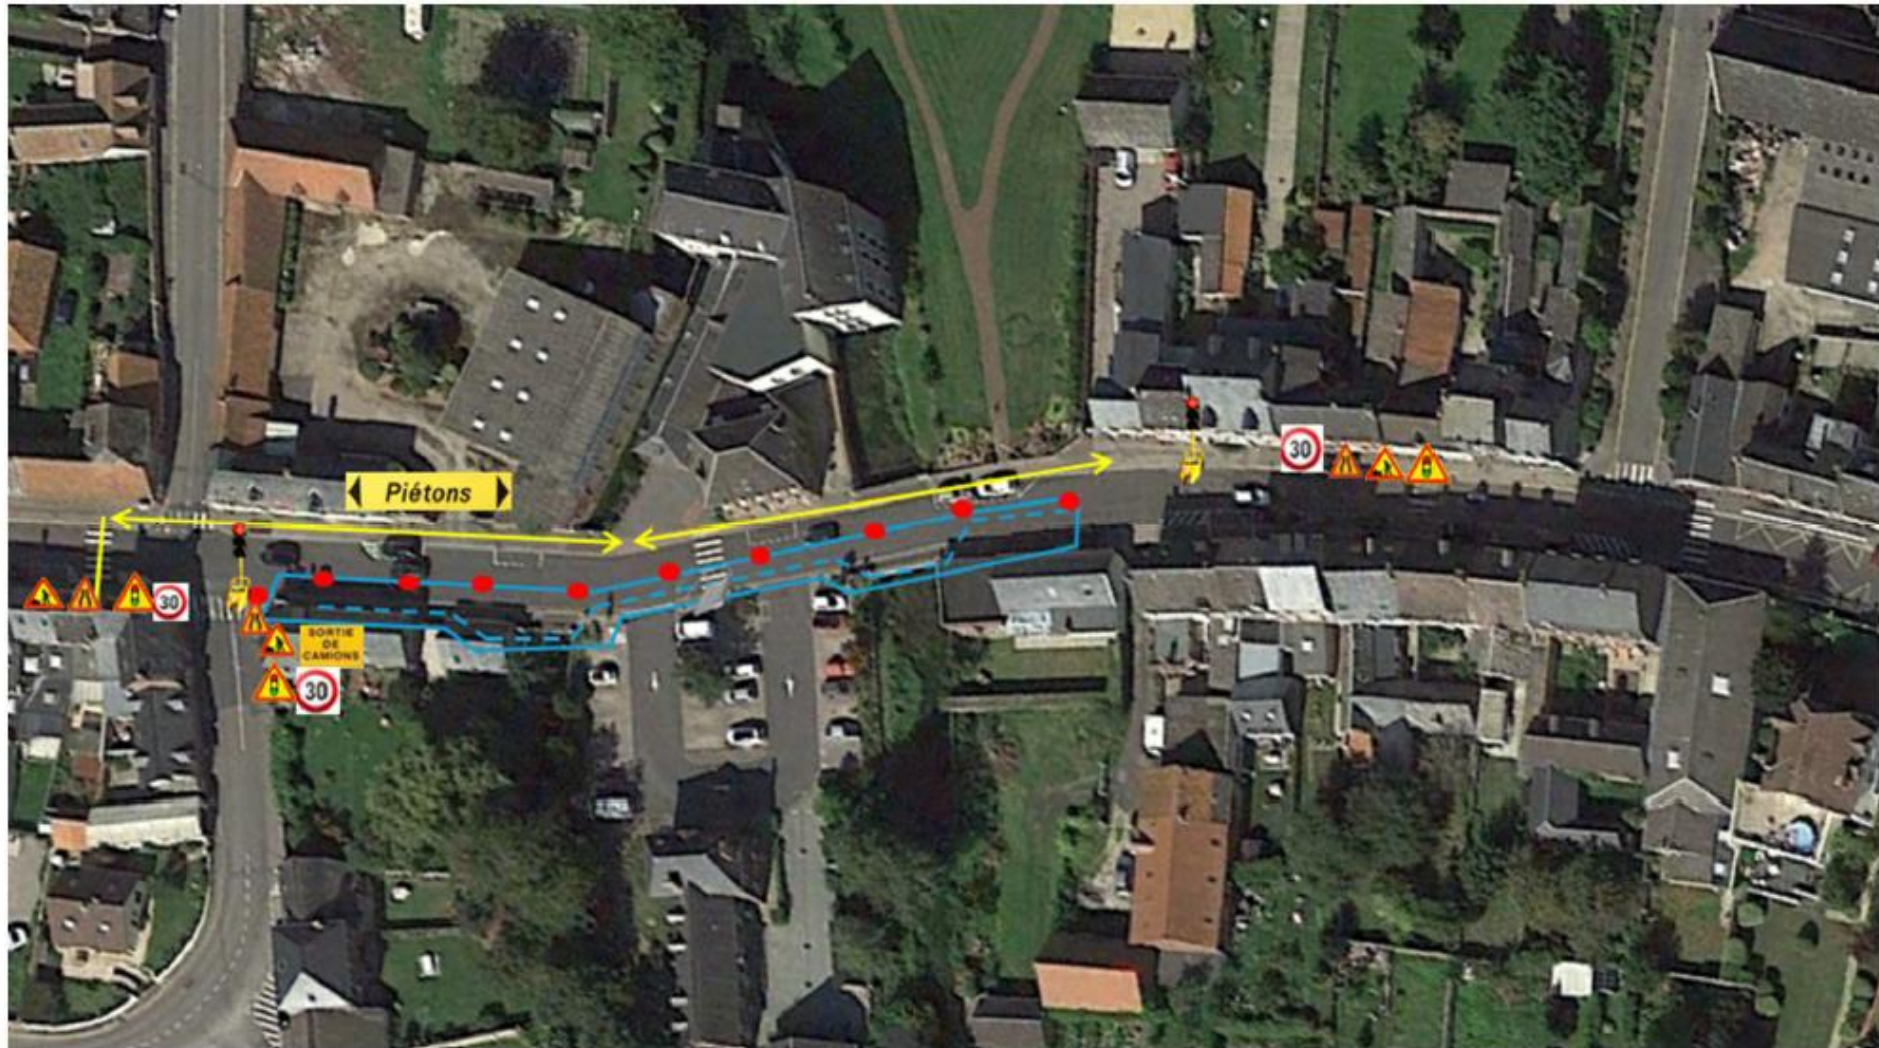

PHASE 3 du 04 au 14/11

Zone de travaux

Assainissement Eau potable Criel Bourg

PHASE 4 du 12/11 au 12/12

Assainissement Eau potable Criel Bourg

● K5

Cheminement piéton

Zone de travaux