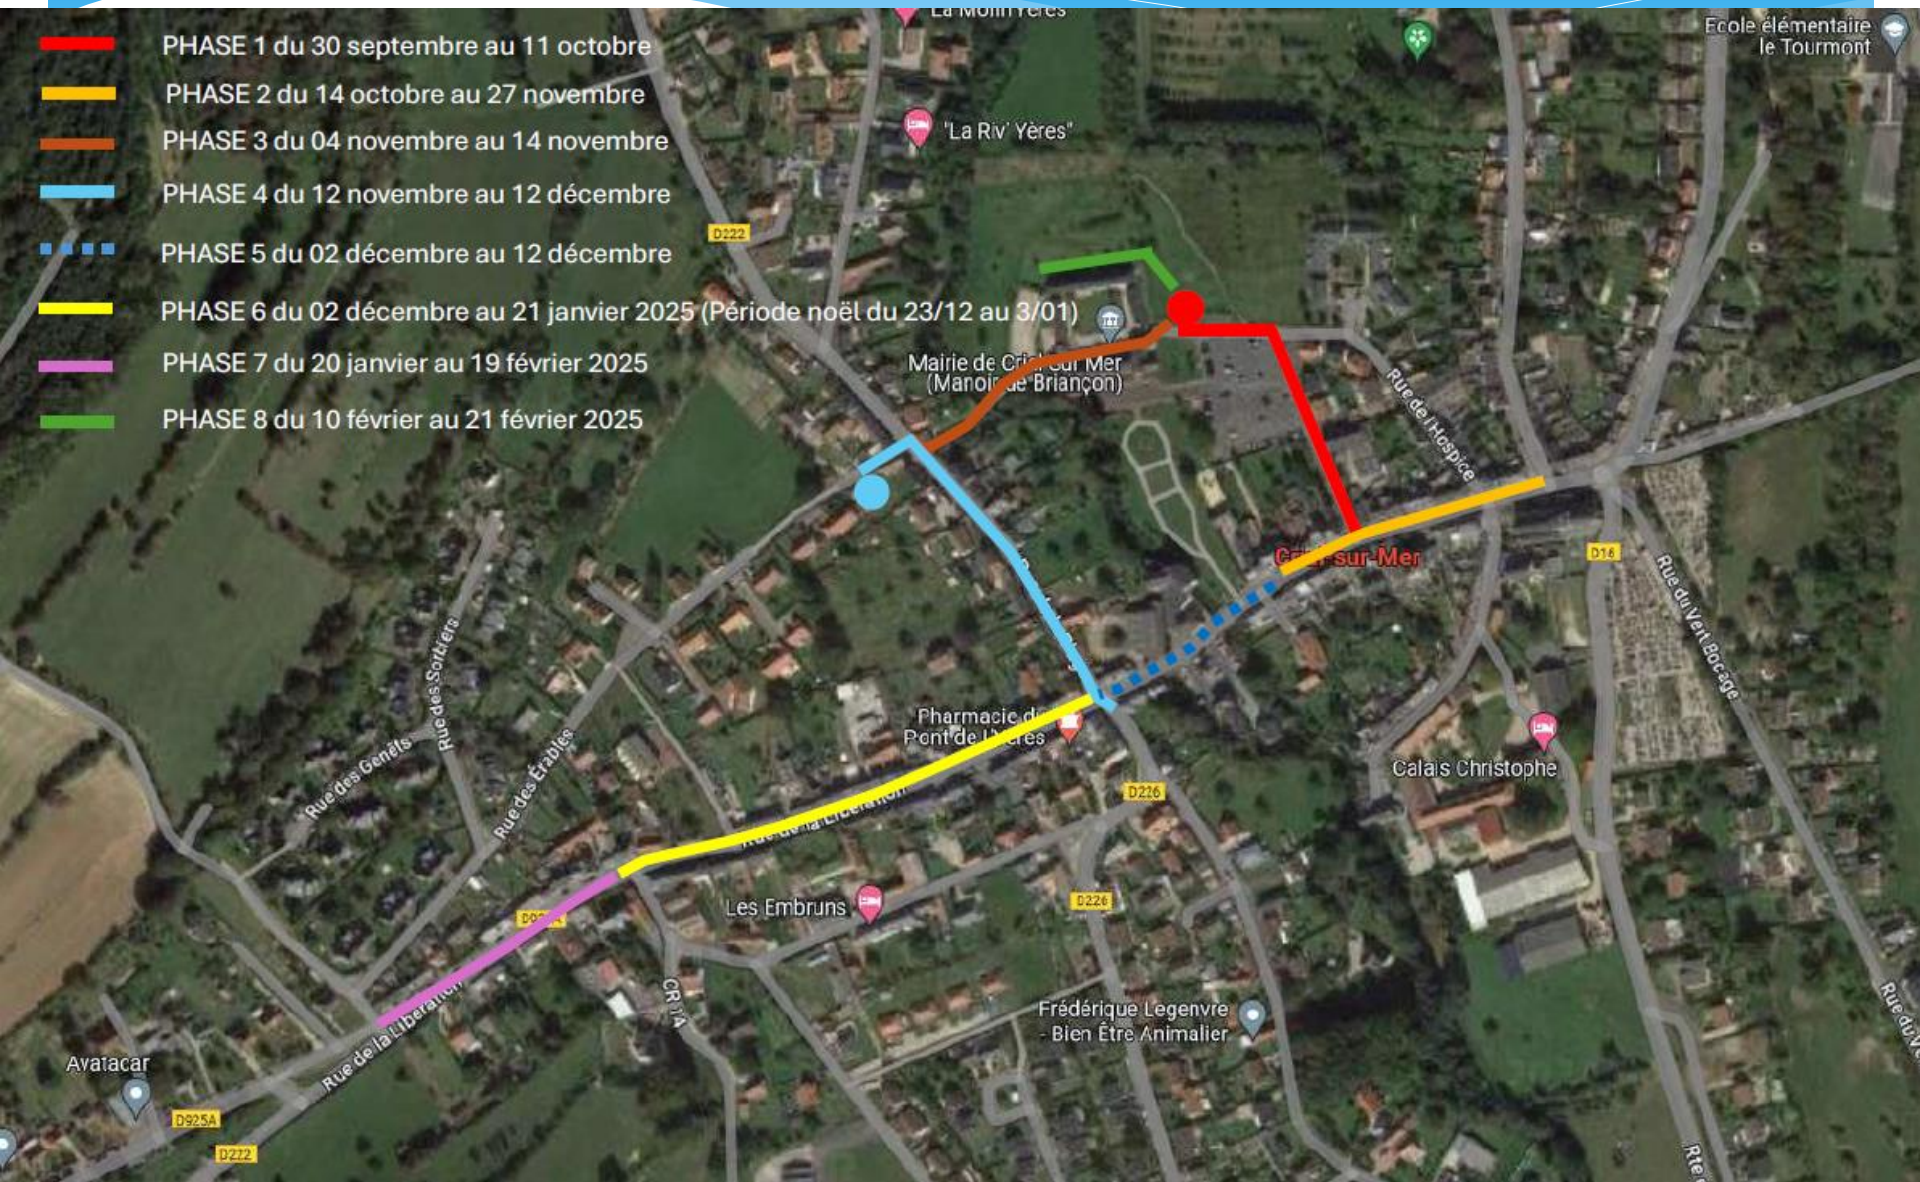

- **Maître d’Ouvrage : SIEA Caux Nord Est**
Place du Général de Gaulle – Criel sur Mer
02 35 82 87 23

- **Maître d’Œuvre : Sylvain GODU**
St Martin de Boscherville
07 67 79 27 81

- **Entreprise : DR**
ZA du Pucheuil – Saint Saëns
Conducteur de Travaux : Micaël DIEULOIS
06 35 11 59 58

Assainissement Eau potable Criel Bourg

PHASE 1 du 30/09 au 11/10

Voie en sens unique à mettre en double sens avec interdiction de stationner

Assainissement Eau potable Criel Bourg

 K5  Cheminement piéton

PHASE 2 du 14/10 au 27/11