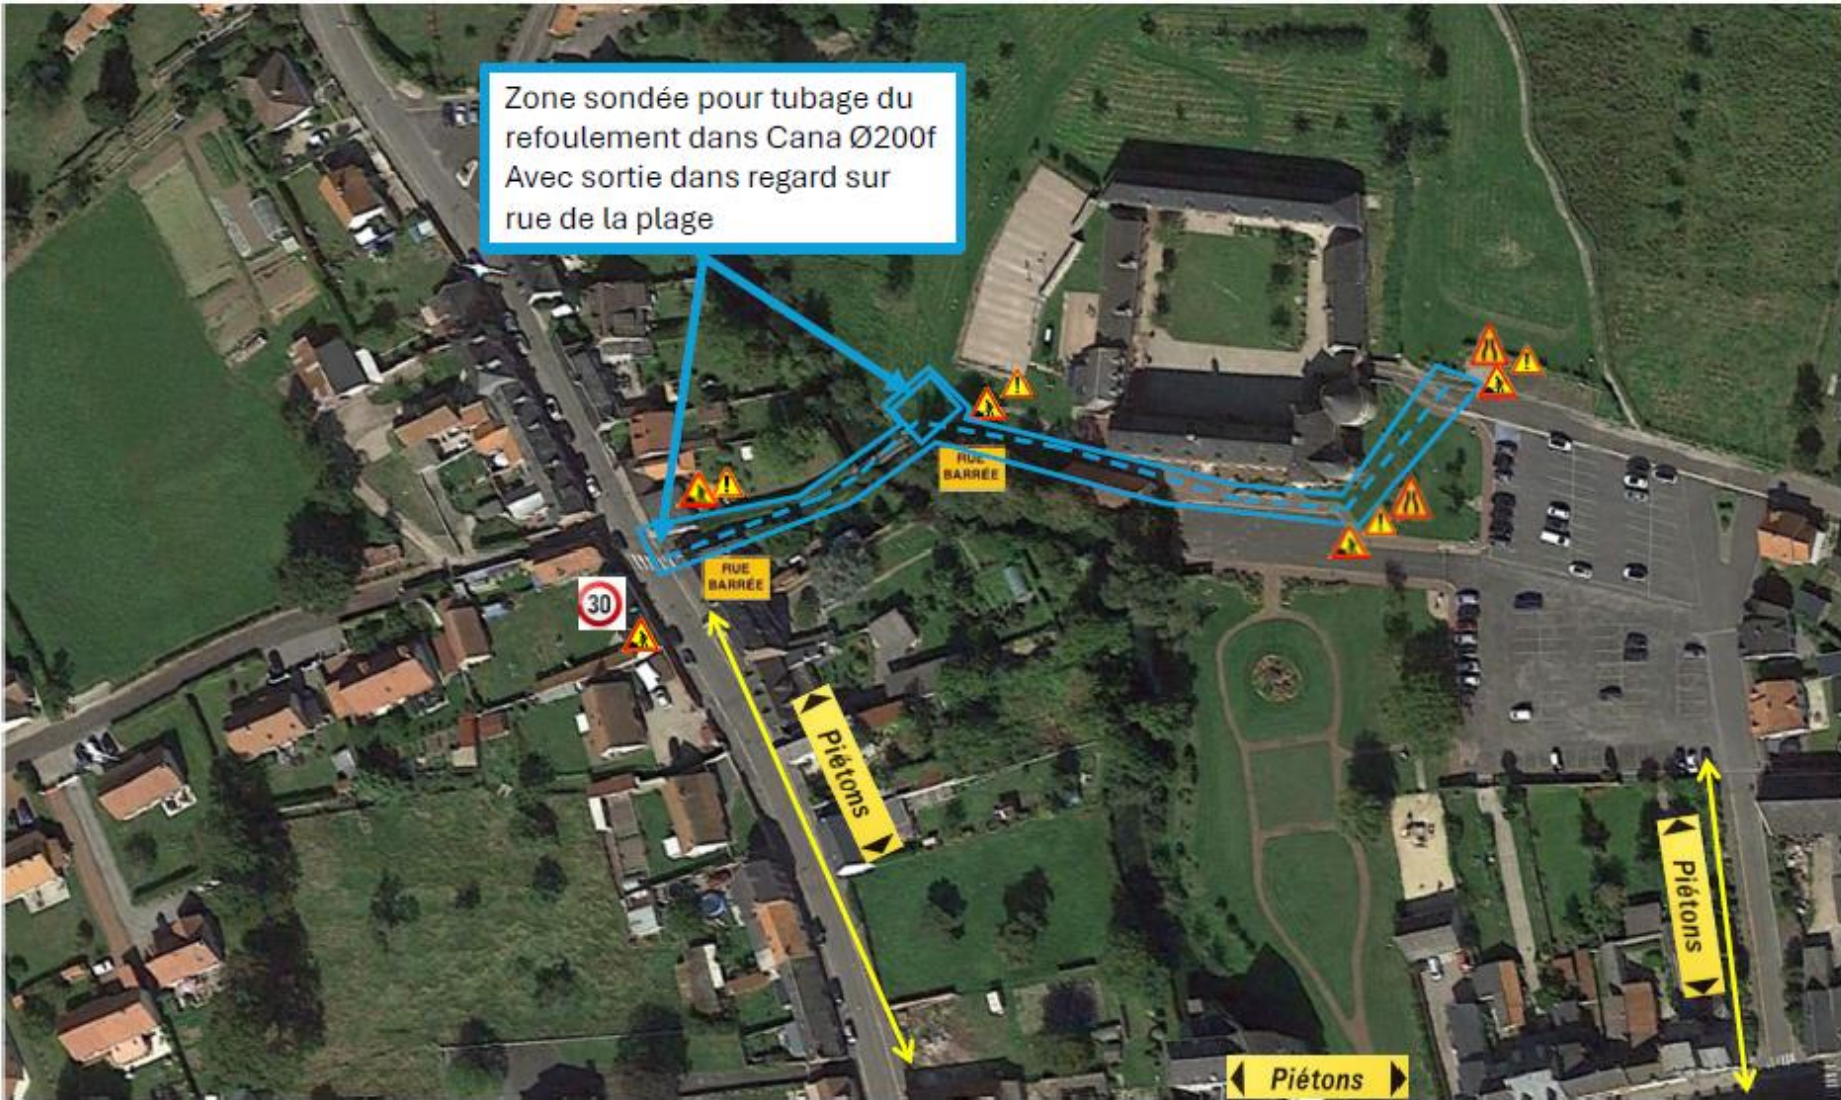

Assainissement Eau potable Criel Bourg

PHASE 1 du 30/09 au 11/10

Voie en sens unique à mettre en double sens avec interdiction de stationner

Assainissement Eau potable Criel Bourg

 K5  Cheminement piéton

PHASE 2 du 14/10 au 27/11

 Zone de travaux

Assainissement Eau potable Criel Bourg

K5

Cheminement piéton

Zone de travaux

PHASE 2 BIS du 14/10 au 27/11

Assainissement Eau potable Criel Bourg

● K5