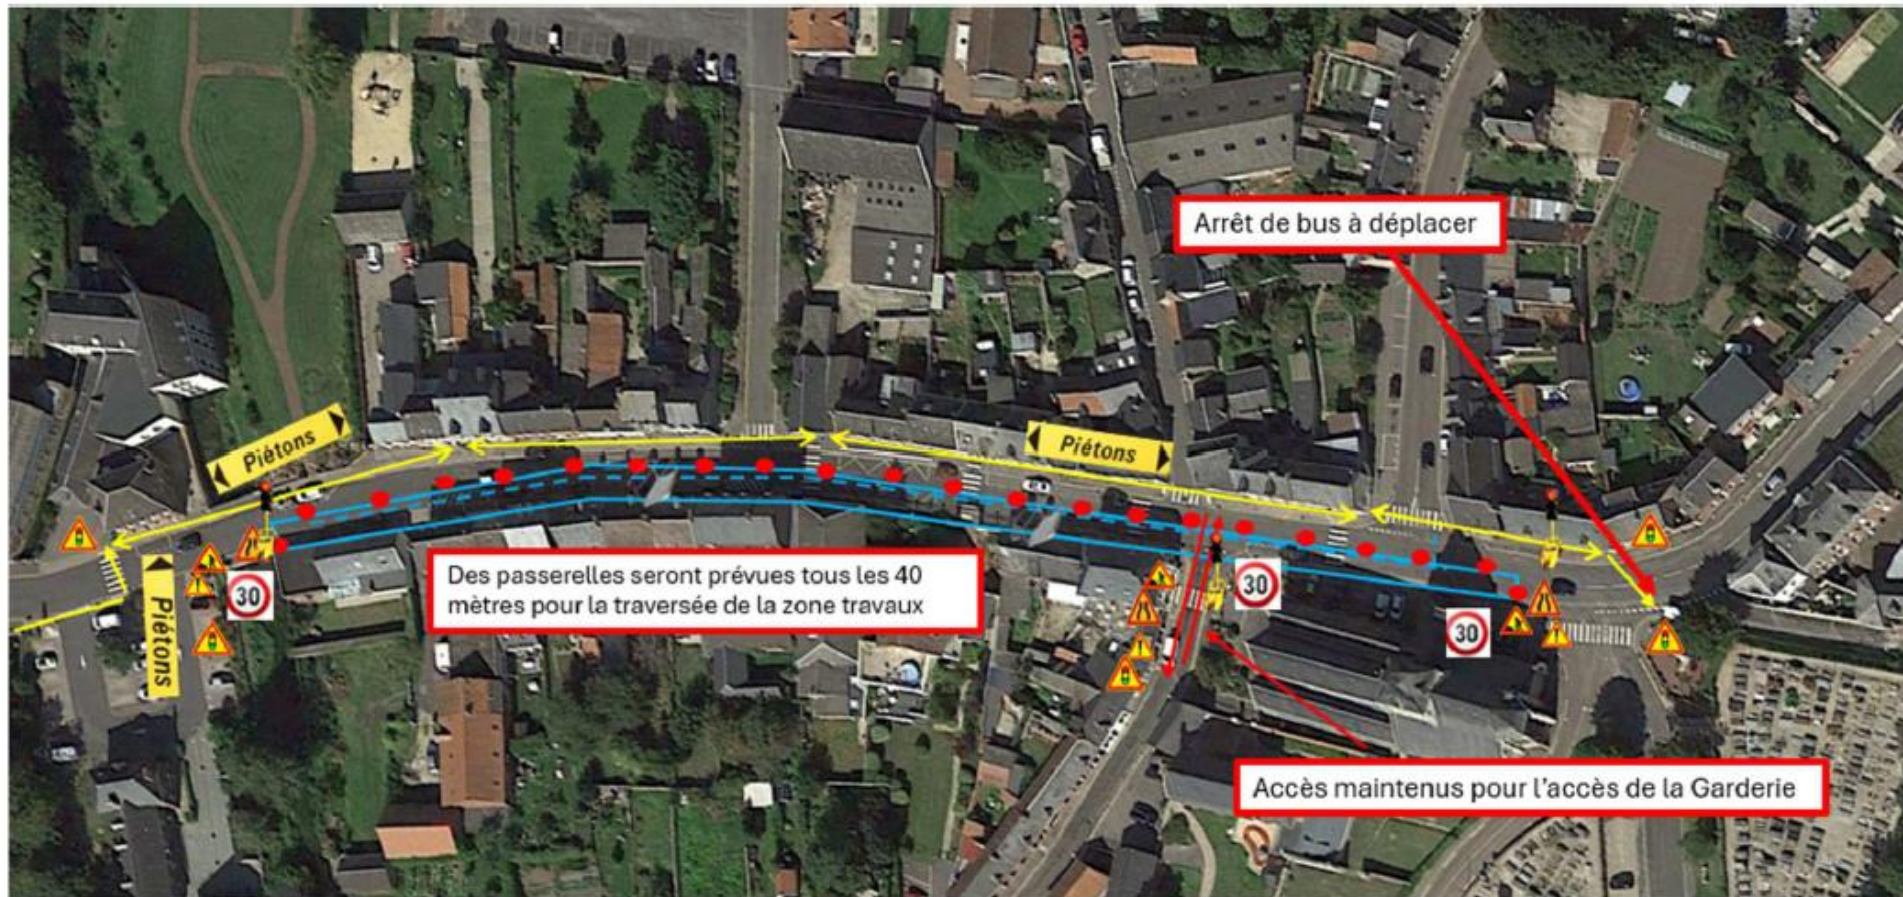

Assainissement Eau potable Criel Bourg

PHASE 1 du 30/09 au 11/10

Voie en sens unique à mettre en double sens avec interdiction de stationner

Assainissement Eau potable Criel Bourg

 K5  Cheminement piéton

PHASE 2 du 14/10 au 27/11